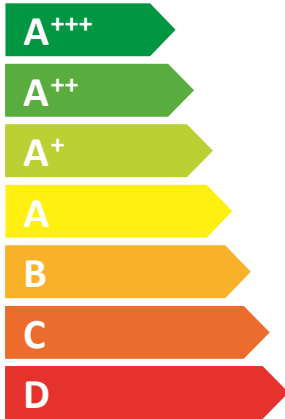

ENERG

енергия · ενεργεια

Y IJA

IE IA

elco

THISION MINI 15.3

A

51 dB