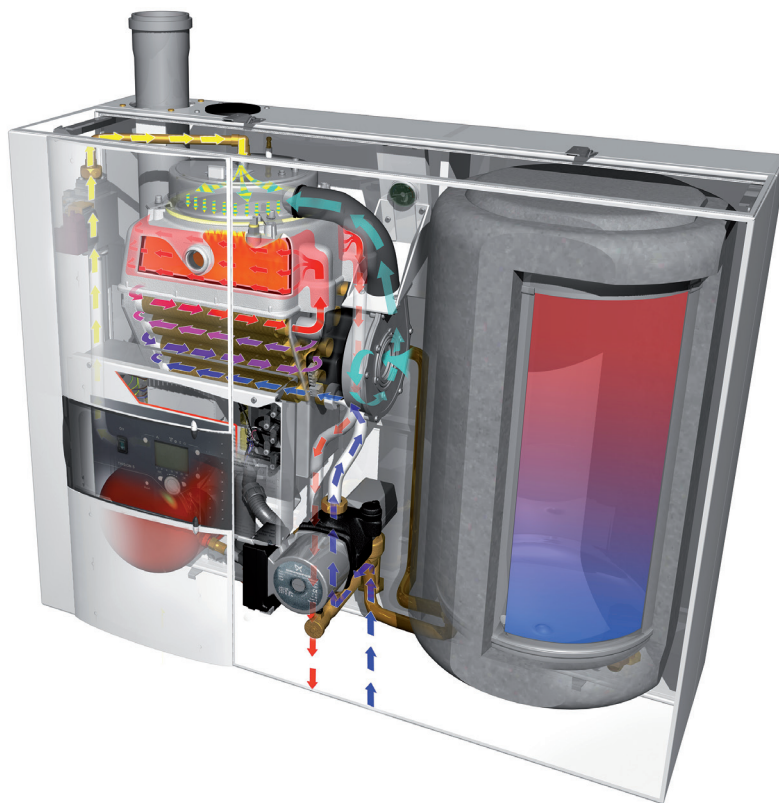

Tekniske data				
Model	ELCO THISION S2 COMPACT 19,2		ELCO THISION S2 COMPACT 25,2	
Energieeffektivitetsklasse ¹	A / A	B / XL	A / A	B / XL
Ydelse	3,1 - 19,4 kW		6,0 - 24,6 kW	
Varmtvandsbeholder	75 liter		75 liter	
Varmtvandsydelse pr. time	562 liter á 40°C		689 liter á 40°C	
Mål i cm (H x B x D) Lodret model	150,0 x 54,0 x 48,0		150,0 x 54,0 x 48,0	
Mål i cm (H x B x D) Vandret model	76,0 x 100,0 x 48,0		76,0 x 100,0 x 48,0	
Vægt i kg (tør) Lodret / vandret model	114 / 101		114 / 101	
CE nr.	1312 CQ 6094		1312 CQ 6095	
Tilbehør (tilkøb)	Rumenhed REG 75		Rumenhed REG 75	

¹ Energieffektivitetsklasse: Rumopvarmning, Brugsvandsopvarmning: Produkt / System i henhold til direktiv 2010/30/EU og forordning EU 813/2013