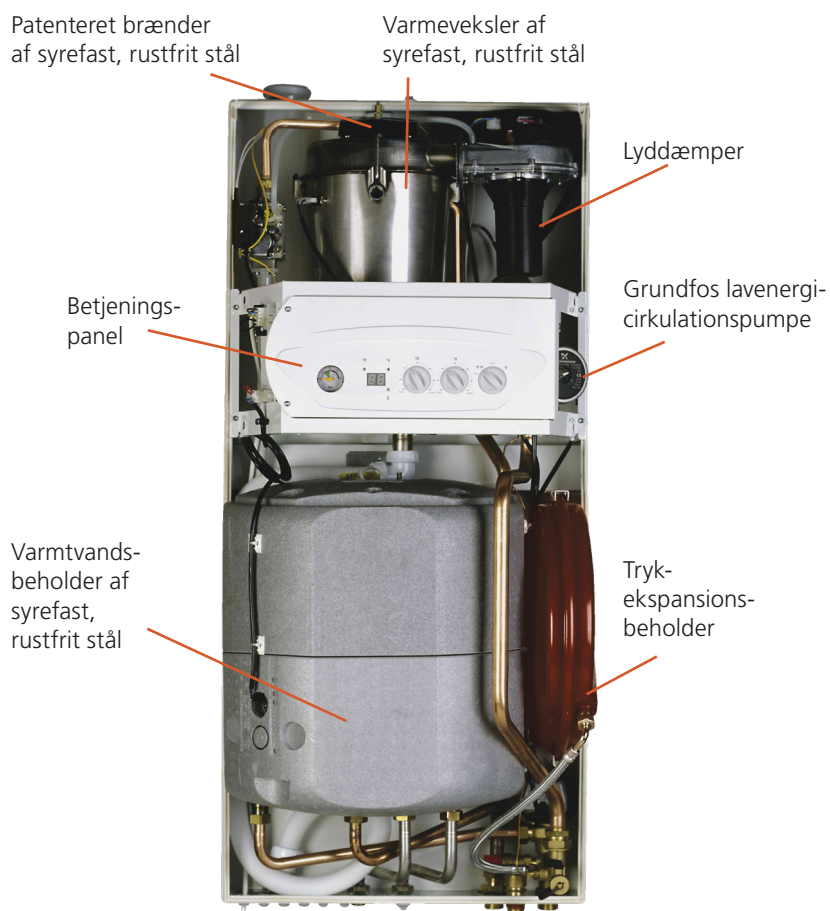

Tekniske data	
Model	ZEM 2/17 M50+
Energieffektivitetsklasse ¹	A / A B XL / B XL
Ydelse	2,4-18,8 kW
Varmtvandsbeholder	50 liter
Varmtvandsydelse pr. time	528 liter á 40° C
Mål i cm (H x B x D) Lodret model	119,3 x 54 x 49,8
Vægt i kg (tør)	72 kg
CE nr.	1312BR4644

¹ Energieffektivitetsklasse: Rumopvarmning, Brugsvandsopvarmning: Produkt / System i henhold til direktiv 2010/30/EU og forordning EU 813/2013