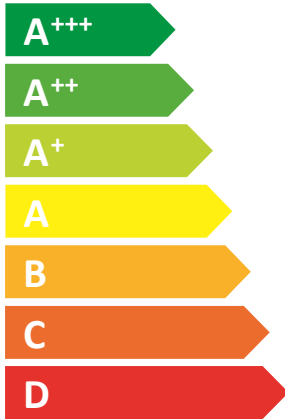

**ENERG**  
енергия · ενεργεια

Y IJA  
IE IA

**elco**

**THISION XS Plus 18.2 (DK)**

**A**

**43** dB

**16kW**