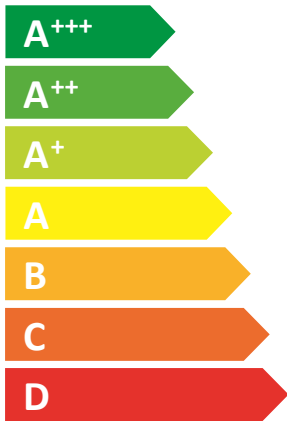

**ENERG**

енергия · ενεργεια

Y IJA

IE IA

**elco**

**THISION XS Plus 25.2 (DK)**

**A**

**46** dB