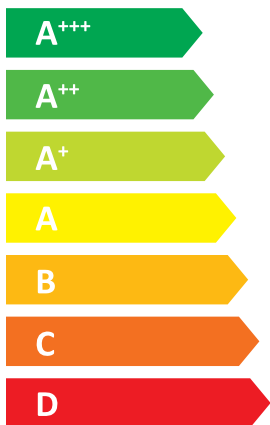

ENERGY

CTC

CTC EcoPart i612M

55 °C

35 °C

41 dB

0 dB