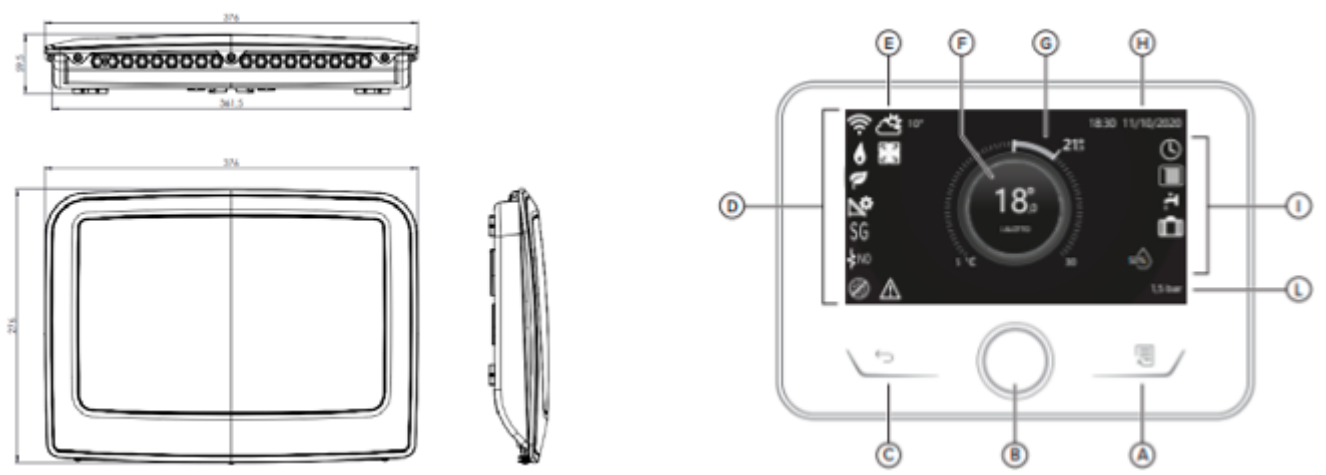

Du kan altid finde det nyeste produktblad på gastech.dk.

Scan koden med dit mobilkamera.

Tekniske data for Elco Kaskademanager

Eldata	230 V 1 N~50 Hz
Maks. sikringsstørrelse	6A
Display	4" Widescreen
Mål (H x B x D)	276 x 376 x 60 mm
Vægt	2,5 kg
Kapslingsklasse	IP X1