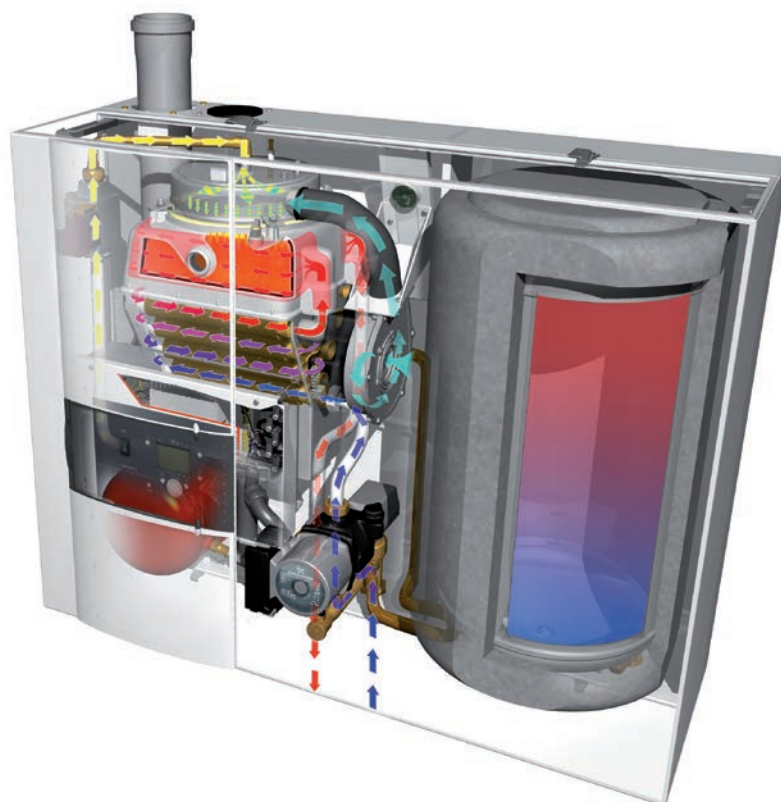

Tekniske data				
Model	ELCO THISION S2 COMPACT 19,2		ELCO THISION S2 COMPACT 25,2	
Energieeffektivitetsklasse ¹	A / A	B L / B L	A / A	A L / A L
Ydelse	3,1 - 19,4 kW		6,0 - 24,6 kW	
Varmtvandsbeholder	75 liter		75 liter	
Varmtvandsydelse pr. time	529 liter á 40°C		729 liter á 40°C	
Mål i cm (H x B x D) Lodret model	150,0 x 54,0 x 48,0		150,0 x 54,0 x 48,0	
Mål i cm (H x B x D) Vandret model	76,0 x 100,0 x 48,0		76,0 x 100,0 x 48,0	
Vægt i kg (tør) Lodret / vandret model	114 / 101		114 / 101	
CE nr.	1312 CQ 6094		1312 CQ 6095	
Tilbehør (tilkøb)	Rumenhed REG 75		Rumenhed REG 75	

¹ Energieffektivitetsklasse: Rumopvarmning, Brugsvandsopvarmning: Produkt / System i henhold til direktiv 2010/30/EU og forordning EU 813/2013