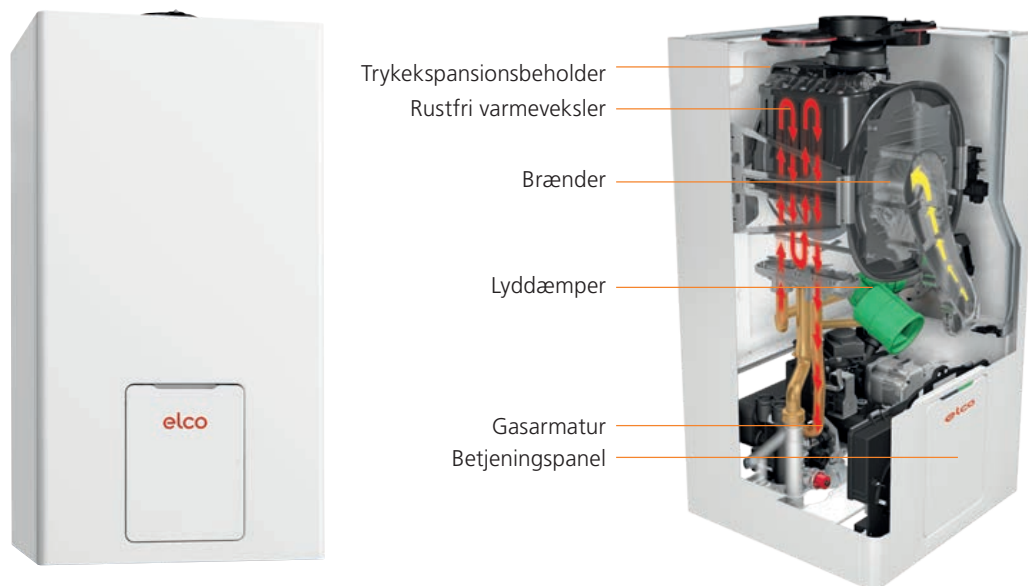

Enkel og intelligent styring

Den intelligente rum- og klimastyrede styring REMOCON sørger året rundt for en særdeles effektiv drift. Den enkle brugerflade betjenes let med en knap. Den integrerede regulering kan let og hurtigt tages af og monteres på væggen eller i et andet rum og således fungere som fjernbetjening og rumføler.

ELCO THISION MINI kan også fjernbetjenes via smartphone eller computer ved hjælp af ELCO'S REMOCON-NET APP.

Lang levetid

Varmeveksleren af rustfrit stål garanterer lang levetid og vedvarende komfort.

Effektivitet og komfort

THISION MINI har et lavt forbrug ved fuld drift. Den integrerede styring REMOCON reagerer effektivt på udendørs og indendørs temperaturudsving og muliggør dermed en effektiv udnyttelse hele året rundt.

Den indbyggede, højtydende cirkulationspumpe sparer op til 50% energi.

Op til 15 års Total Tryghed

Med ELCO THISION MINI får du tilbudt en Gastech Total Tryghed serviceaftale. Aftalen sikrer dig frie servicetilkald i tilfælde af driftsstop, eftersyn og frie reservedele. Du er således totalt sikret imod uforudsete udgifter til driften af gasfyret. Aftalen kan forlænges i op til 15 år.